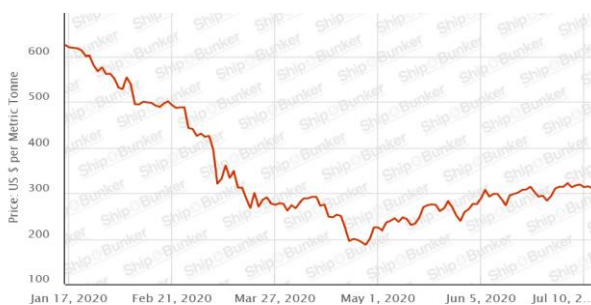

## Informação ao cliente – Sobretaxa de Combustível

17.07.2020

Prezado Cliente,

Conforme divulgado em nosso comunicado de 15 de Janeiro de 2020, a Sobretaxa de Combustível da Cabotagem passa por reavaliação a cada 3 meses.

Ainda sob efeito da COVID-19, o valor do VLSFO se manteve em baixa nos últimos três meses, porém o valor do dólar sofreu variação acentuada, retornou ao patamar acima dos R\$ 5,00 a partir da segunda quinzena de Junho.

Cotação da tonelada do bunker "ifo 380" em Santos, em USD, sem impostos

Dólar PTAX, fonte BACEN

Na média do trimestre, o preço do VLSFO caiu de R\$1910 por tonelada para R\$1459, representando redução de 23,6% na despesa de combustível.