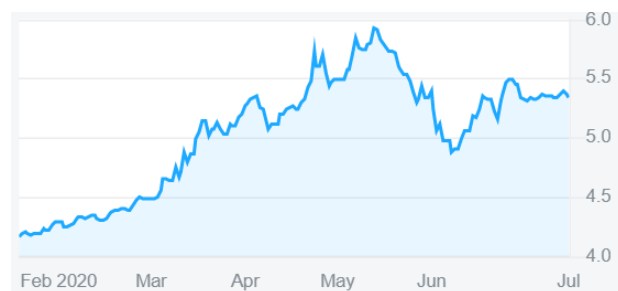

## Informação ao cliente – Sobretaxa de Combustível

17.07.2020

Prezado Cliente,

Conforme divulgado em nosso comunicado de 15 de Janeiro de 2020, a Sobretaxa de Combustível da Cabotagem passa por reavaliação a cada 3 meses.

Ainda sob efeito da COVID-19, o valor do VLSFO se manteve em baixa nos últimos três meses, porém o valor do dólar sofreu variação acentuada, retornou ao patamar acima dos R\$ 5,00 a partir da segunda quinzena de Junho.

Cotação da tonelada do bunker "ifo 380" em Santos, em USD, sem impostos

Dólar PTAX, fonte BACEN

Na média do trimestre, o preço do VLSFO caiu de R\$1910 por tonelada para R\$1459, representando redução de 23,6% na despesa de combustível.