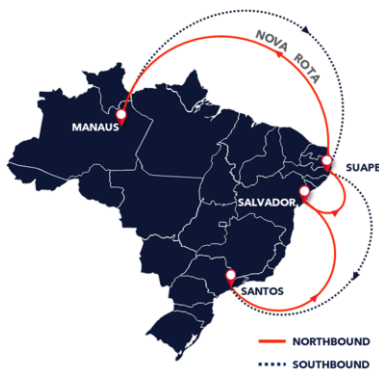

### INÍCIO CONFIRMADO: SERVIÇO NEW NEXCO

É com grande satisfação que a Mercosul Line anuncia o início do serviço NEW NEXCO. A saída está confirmada para hoje, partindo do Porto de Santos, e seguirá viagem para os próximos portos da rotação: Salvador, Suape, Manaus, Suape e Santos.

Conectando o sudeste ao nordeste e norte do Brasil, o serviço oferece operações com rápido transit time, eficiência multimodal e baixa emissão de CO<sub>2</sub>.

“Com este novo serviço, o Grupo CMA CGM reafirma o seu compromisso com o mercado brasileiro. Estamos muito felizes em poder atender a demanda de nossos clientes e parceiros com mais uma conexão em Manaus, e assim alavancar o crescimento da região” Luiza Bublitz, CEO da Mercosul Line.

### ROTAÇÃO E TRANSIT TIME

DE ▾ PARA ►	SANTOS	SALVADOR	SUAPE	MANAUS
SANTOS	-	<b>3 DIAS</b>	<b>5 DIAS</b>	<b>12 DIAS</b>
SALVADOR	-	-	<b>1 DIA</b>	<b>8 DIAS</b>
SUAPE	-	-	-	<b>6 DIAS</b>
MANAUS	<b>11 DIAS</b>	-	<b>6 DIAS</b>	-
SUAPE	<b>4 DIAS</b>	-	-	-

### SCHEDULE MARÍTIMO

PORTO	TERMINAL	DEADLINE	ETB	ETD	T.T ROT.
SANTOS	DPW SANTOS	TER 12:00	<b>QUA 01:00</b>	QUA 16:00	DIA 1
SALVADOR	TECON SALVADOR	SEX 18:00	<b>SÁB 19:00</b>	DOM 07:00	DIA 3
SUAPE	TECON SUAPE	SÁB 12:00	<b>SEG 09:00</b>	TER 06:00	DIA 5
MANAUS	CHIBATÃO	SEG 23:00	<b>SEG 19:00</b>	QUA 17:00	DIA 12
SUAPE	TECON SUAPE	SEG 12:00	<b>TER 09:00</b>	QUA 01:30	DIA 20
SANTOS	SANTOS BRASIL	-	<b>DOM 13:00</b>	SEG 04:00	DIA 25