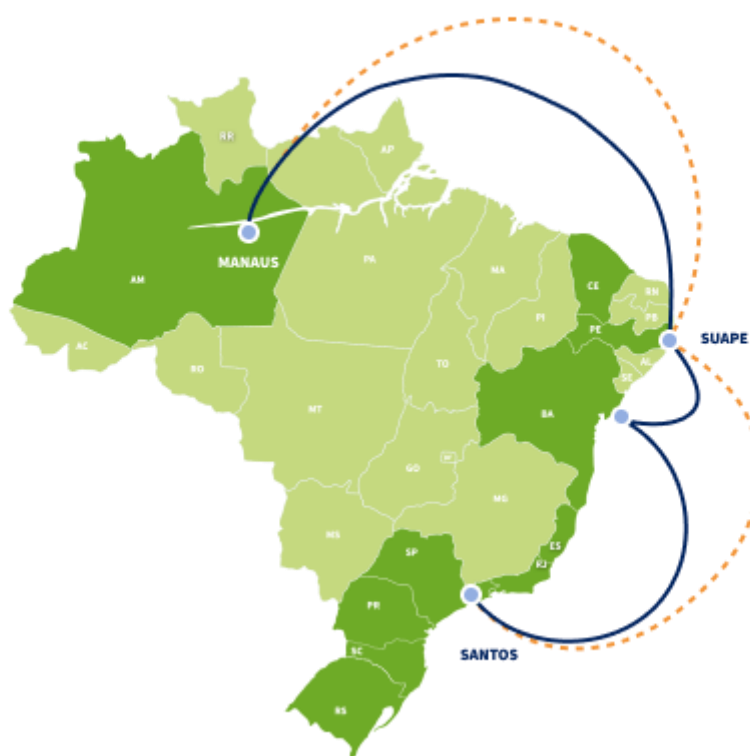

A nossa rota de navegação conta com uma nova conexão em Manaus, além das escalas existentes em Santos, Salvador e Suape.

Assim, ampliamos ainda mais nossa área de cobertura via cabotagem, conectando as principais cidades, pólos industriais e grandes centros consumidores.

## Nova Rota SERVIÇO EXPANSÃO MANAUS

Confira os benefícios da nova rota:

- Rota direta Santos x Salvador
- Transit time reduzido no trecho Salvador X Manaus
- Três deadlines quinzenais em Santos, Suape e Manaus
- Maior área de cobertura da cabotagem