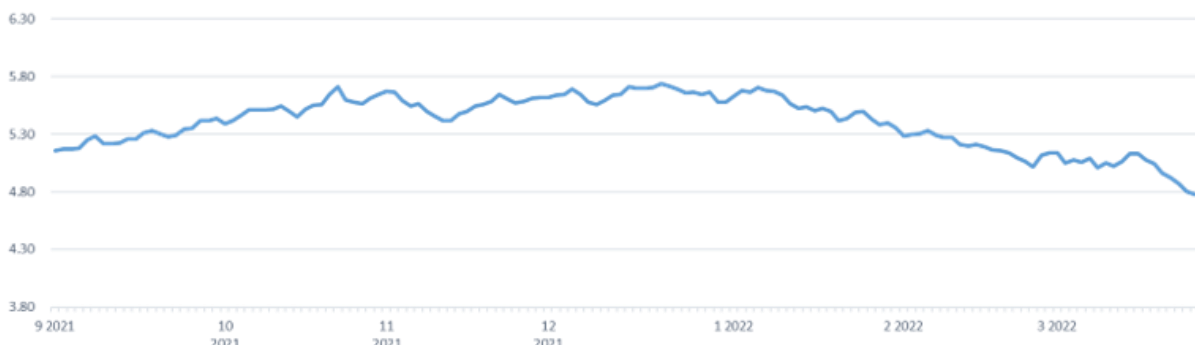

Variação do Dólar/Real

Aumento do BAF a partir de 1º de maio de 2022