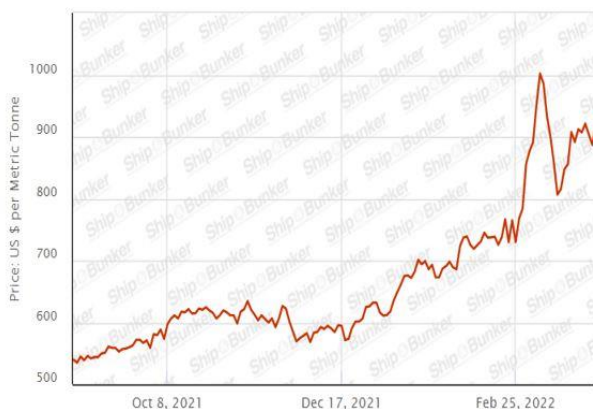

COMUNICAÇÃO AO CLIENTE

01 DE ABRIL DE 2022

ATUALIZAÇÃO DO ÍNDICE DE COMBUSTÍVEL

Prezado Cliente,

Como é de conhecimento, a atualização do índice de combustível é realizada trimestralmente; porém, de acordo com o último comunicado enviado, o novo mecanismo de cálculo de BAF (Bunker Adjustment Factor) possui um gatilho para variação antecipada (mensal) em caso de variação superior a 10% ou USD 50/ton no preço do combustível.

No mês de março, esse gatilho foi atingido após o preço do combustível subir de USD 658,50/ton para USD 875/ton (+ USD 216,50/ton). Abaixo pode-se verificar a evolução desses valores e o aumento resultante a partir de 1º de maio.

*fonte: shipandbunker

Set/Nov			
Sep 1, '21 - Nov 30, '21	High	Low	Average
Santos - VLSFO	\$634.50	\$535.00	\$588.00
Dez/Fev			
Dec 1, '21 - Feb 24, '22	High	Low	Average
Santos - VLSFO	\$766.50	\$568.50	\$658.50
Mar			
Feb 25, '22 - Mar 30, '22	High	Low	Average
Santos - VLSFO	\$1 002.00	\$730.00	\$875.00