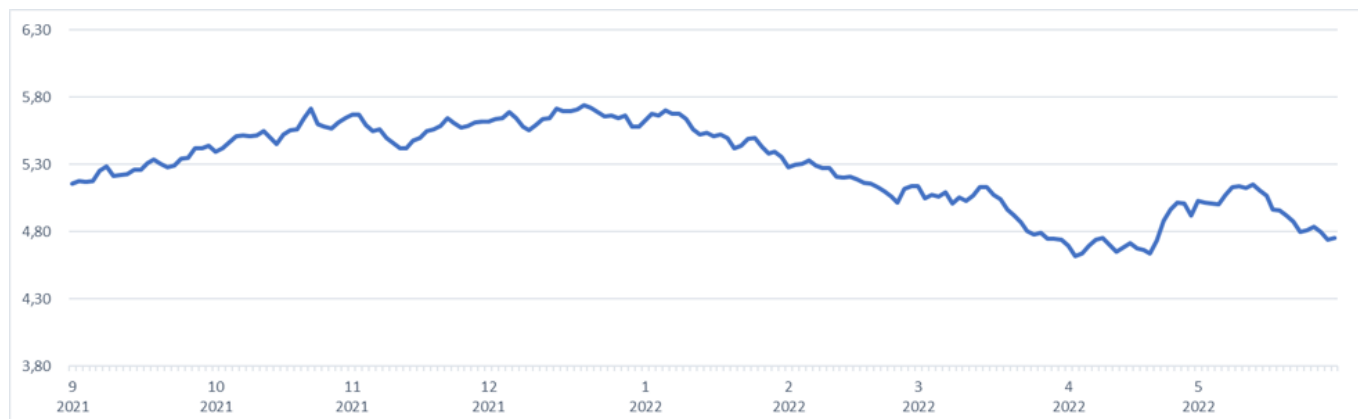

Variação do Dólar/Rea

Aumento do BAF a partir de 1º de julho de 2022

Adicional BAF (CABOTAGEM)	NB	SB
20' (DRY)	BRL 58	BRL 34
40' (DRY)	BRL 116	BRL 68
40' (REEFER)	BRL 138	BRL 80