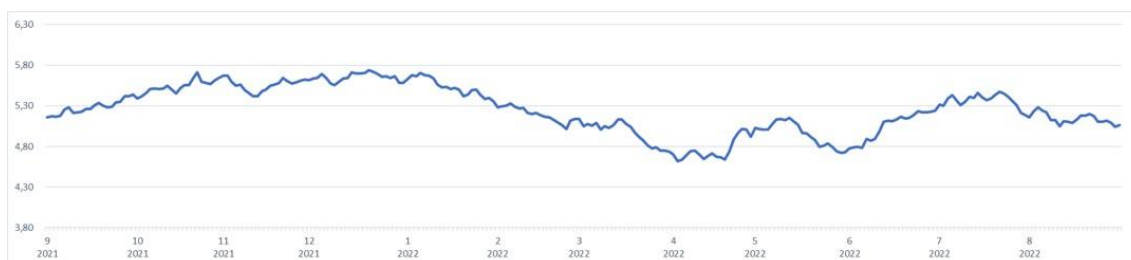

### ATUALIZAÇÃO DO ÍNDICE DE COMBUSTÍVEL

Como é de conhecimento, a atualização do índice de combustível é realizada trimestralmente. O mecanismo de cálculo de BAF (Bunker Adjustment Factor) possui um gatilho para variação antecipada (mensal) em caso de variação superior a 10% ou USD 50/ton no preço do combustível.

Abaixo pode-se verificar a evolução desses valores e a redução resultante a partir de 1º de Outubro.

Fonte: Shipbunker.com

<b>Set/Nov</b>		
Sep 1, '21 - Nov 30, '21	Average	
<b>Santos - VLSFO</b>		\$588.00
<b>Dez/rev</b>		
Dec 1, '21 - Feb 24, '22	Average	
<b>Santos - VLSFO</b>		\$658.50
<b>Mar</b>		
Feb 25, '22 - Mar 30, '22	Average	
<b>Santos - VLSFO</b>		\$875.00
<b>Abr/Mai</b>		
Apr 1, '22 - May 27, '22	Average	
<b>Santos - VLSFO</b>		\$913.50
<b>Jun</b>		
Jun 2, '22 - Jun 29, '22	Average	
<b>Santos - VLSFO</b>		\$1062.00
<b>Jul</b>		
Jun 30, '22 - Jul 28, '22	Average	
<b>Santos - VLSFO</b>		\$956.00
<b>Ago</b>		
Aug 1, '22 - Aug 29, '22	Average	
<b>Santos - VLSFO</b>		\$789.00