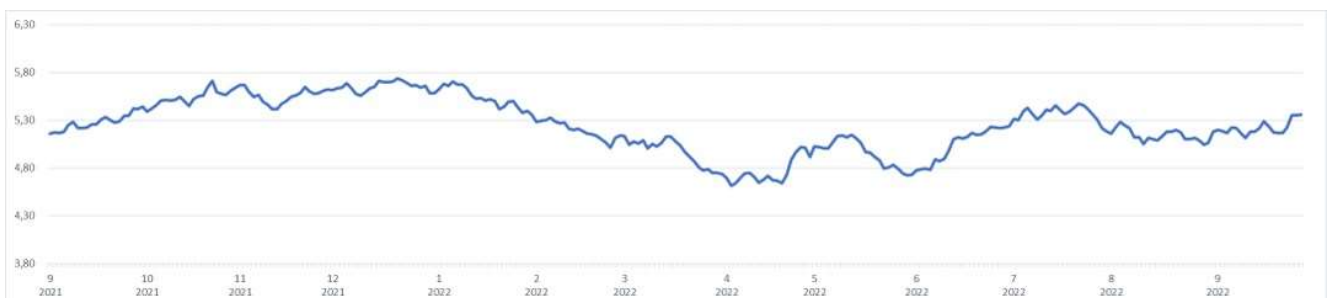

Variação do Dólar/Real

Redução do BAF a partir de 1º de Novembro de 2022