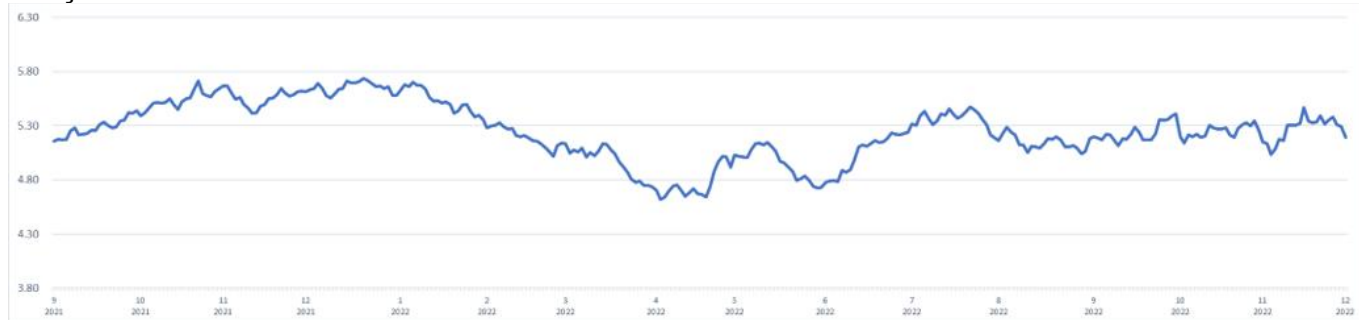

Variação do Dólar/Real

Redução do BAF a partir de 1º de Fevereiro de 2023

Redução BAF (CABOTAGEM)	NB	SB
20' (DRY)	BRL 229	BRL 134
40' (DRY)	BRL 458	BRL 268
40' (REEFER)	BRL 549	BRL 321