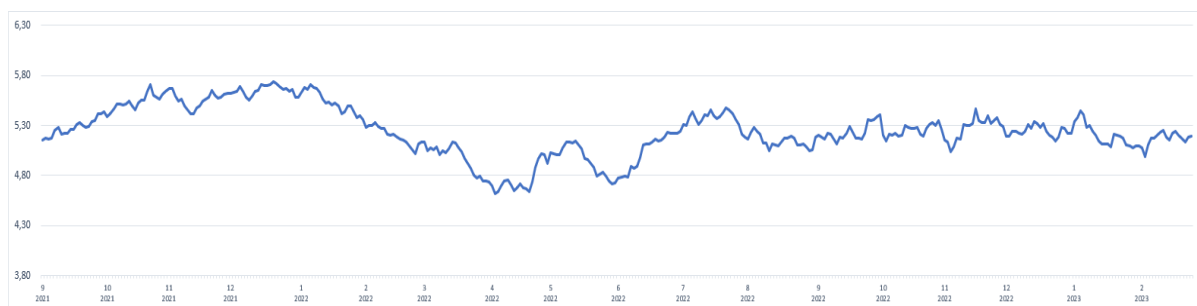

Set/Nov	Sep 1, '21 - Nov 30, '21	Average	Santos - VLSFO	$588.00
Dez/Fev	Dec 1, '21 - Feb 24, '22	Average	Santos - VLSFO	$658.50
Mar	Feb 25, '22 - Mar 30, '22	Average	Santos - VLSFO	$875.00
Abr/Mai	Apr 1, '22 - May 27, '22	Average	Santos - VLSFO	$913.50
Jun	Jun 2, '22 - Jun 29, '22	Average	Santos - VLSFO	$1062.00
Jul	Jun 30, '22 - Jul 28, '22	Average	Santos - VLSFO	$956.00
Ago	Aug 1, '22 - Aug 29, '22	Average	Santos - VLSFO	$789.00
Set	Aug 30, '22 - Sep 28, '22	Average	Santos - VLSFO	$724.00
Out/Nov	Sep 29, '22 - Nov 28, '22	Average	Santos - VLSFO	$726.00
Dec	Nov 30, '22 - Dec 27, '22	Average	Santos - VLSFO	$627.00
Jan/Fev	Dec 28, '22 - Feb 24, '23	Average	Santos - VLSFO	$649.50

Varição do Dólar/Real

Redução do BAF a partir de 1º de abril de 2023

Redução BAF (CABOTAGEM)	NB	SB
20' (DRY)	BRL 16	BRL 9
40' (DRY)	BRL 32	BRL 18
40' (REEFER)	BRL 38	BRL 21

Manutenção BAF (RIVER PLATE)	NB	SB
20' (DRY)	USD -	USD -
40' (DRY)	USD -	USD -
40' (REEFER)	USD -	USD -