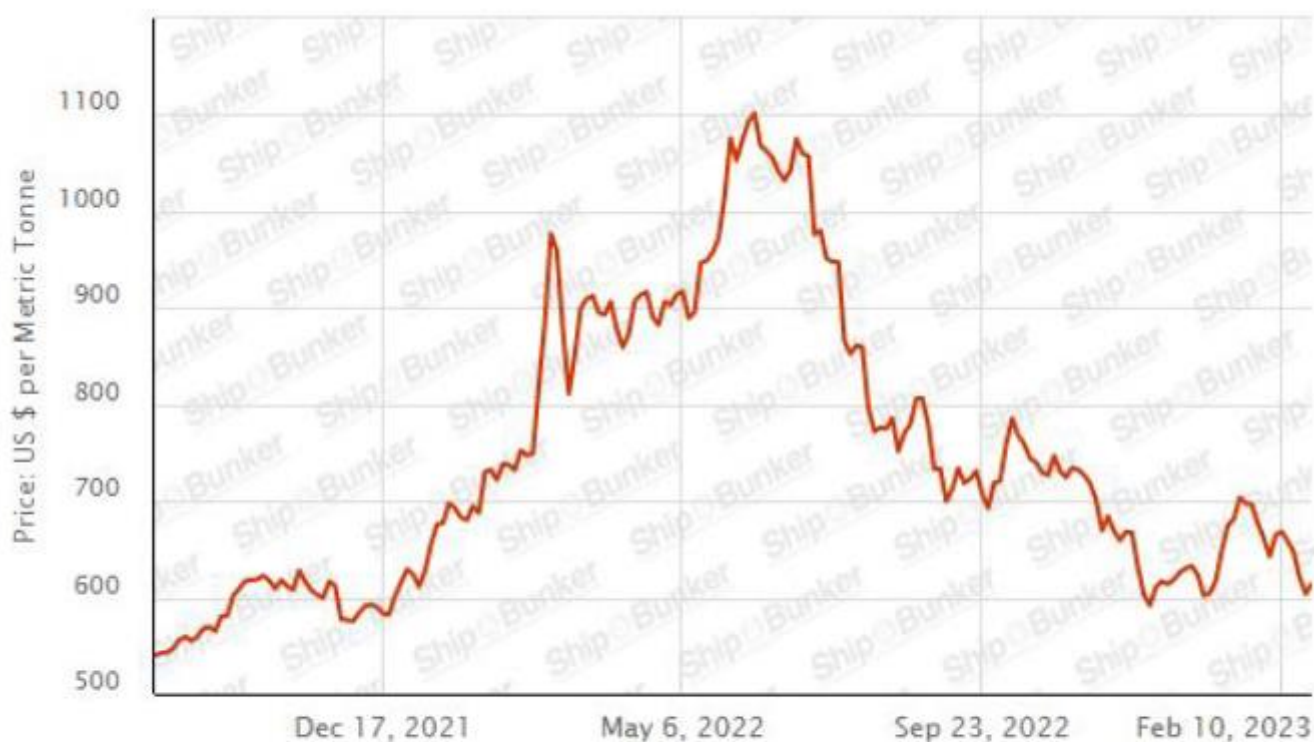

MERCOSUL LINE

COMUNICAÇÃO AO CLIENTE

1º DE MARÇO DE 2023

ATUALIZAÇÃO DO ÍNDICE DE COMBUSTÍVEL

Prezado Cliente,

Como é de conhecimento, a atualização do índice de combustível é realizada trimestralmente.

Abaixo, pode-se verificar a evolução desses valores e a variação resultante a partir de 1º de abril. Na cabotagem, há redução devido à influência do câmbio. No River Plate, não há redução, pois não há influência do câmbio.

Fonte: shipbunker.com

Set/Nov	Sep 1, '21 - Nov 30, '21	Average	Santos - VLSFO	\$588.00
Dez/Fev	Dec 1, '21 - Feb 24, '22	Average	Santos - VLSFO	\$658.50
Mar	Feb 25, '22 - Mar 30, '22	Average	Santos - VLSFO	\$875.00
Abr/Mai	Apr 1, '22 - May 27, '22	Average	Santos - VLSFO	\$913.50
Jun	Jun 2, '22 - Jun 29, '22	Average	Santos - VLSFO	\$1062.00
Jul	Jun 30, '22 - Jul 28, '22	Average	Santos - VLSFO	\$956.00
Ago	Aug 1, '22 - Aug 29, '22	Average	Santos - VLSFO	\$789.00
Set	Aug 30, '22 - Sep 28, '22	Average	Santos - VLSFO	\$724.00
Out/Nov	Sep 29, '22 - Nov 28, '22	Average	Santos - VLSFO	\$726.00
Dec	Nov 30, '22 - Dec 27, '22	Average	Santos - VLSFO	\$627.00
Jan/Fev	Dec 28, '22 - Feb 24, '23	Average	Santos - VLSFO	\$649.50