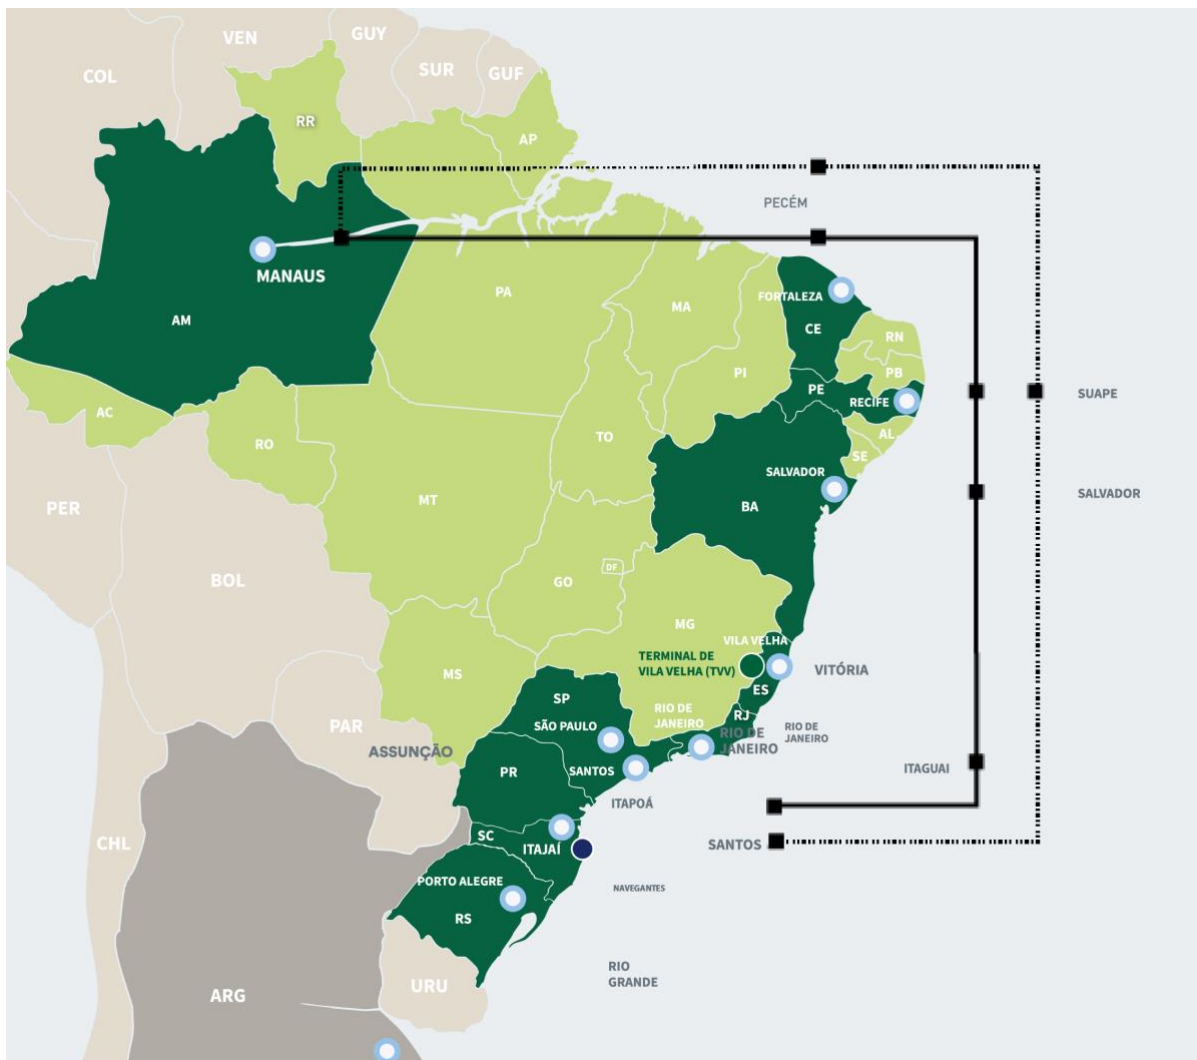

Essa expansão permitirá a **conexão dos portos de Santos, Itaguaí, Salvador, Suape, Pecém e Manaus e no sentido sul, ofereceremos o trajeto Manaus, Pecém, Suape e Santos**. Tudo isso, priorizando a confiança e a segurança de suas operações logísticas.