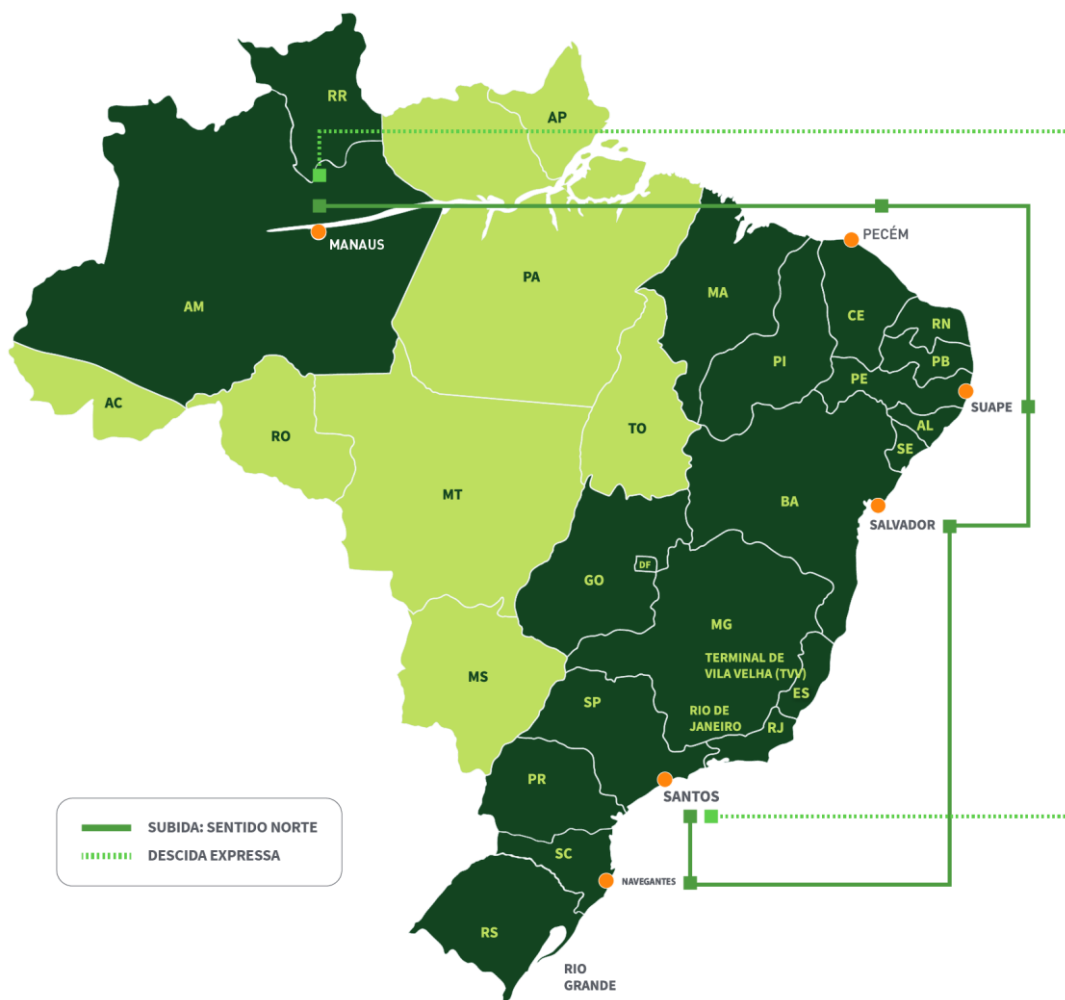

Olá! Tudo bem?

Lançado em maio deste ano, o **Serviço Expresso Amazonas** representa um avanço significativo no segmento logístico, visando oferecer uma **maior capacidade** ao transporte de cargas entre as regiões Sul, Sudeste, Nordeste e Norte do país.

Atualmente, é o **único serviço de transporte marítimo expresso** disponível de **Manaus a Santos**, proporcionando aos nossos clientes uma operação logística mais **ágil, eficiente, segura e sustentável**.

Confira:

Transit Time:

Sentido Norte

Sentido Sul

*ETS (saída) MANAUS x ETA (chegada) SANTOS

Estamos comprometidos em atender às necessidades dos nossos clientes e em aperfeiçoar continuamente nossos serviços para oferecer soluções logísticas cada vez mais **eficientes e confiáveis.**