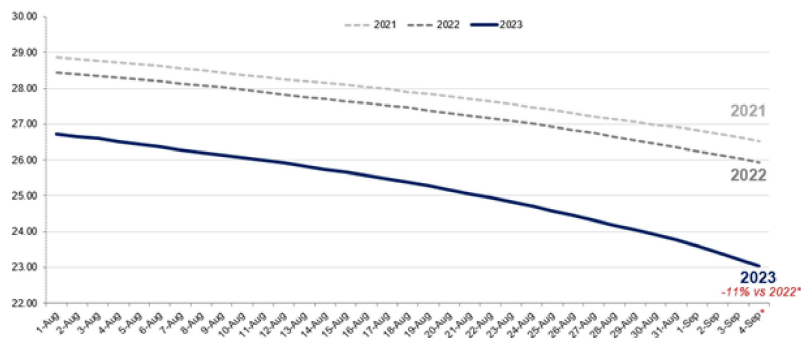

COMUNICAÇÃO AO CLIENTE

06 DE SETEMBRO DE 2023

ATUALIZAÇÃO DA NAVEGABILIDADE NO RIO AMAZONAS

Prezados Clientes,

Seguindo nosso compromisso de sempre fornecer informações transparentes e atualizadas aos nossos clientes e parceiros, estamos acompanhando a variação nos níveis de navegabilidade do Rio Amazonas, a fim de avaliar o potencial impacto em nossas operações.

Até a data de 04 de setembro de 2023, verificamos uma redução substancial nos níveis de água em comparação com o mesmo período do ano anterior, conforme dados abaixo.

RIO AMAZONAS, nível de água em metros: