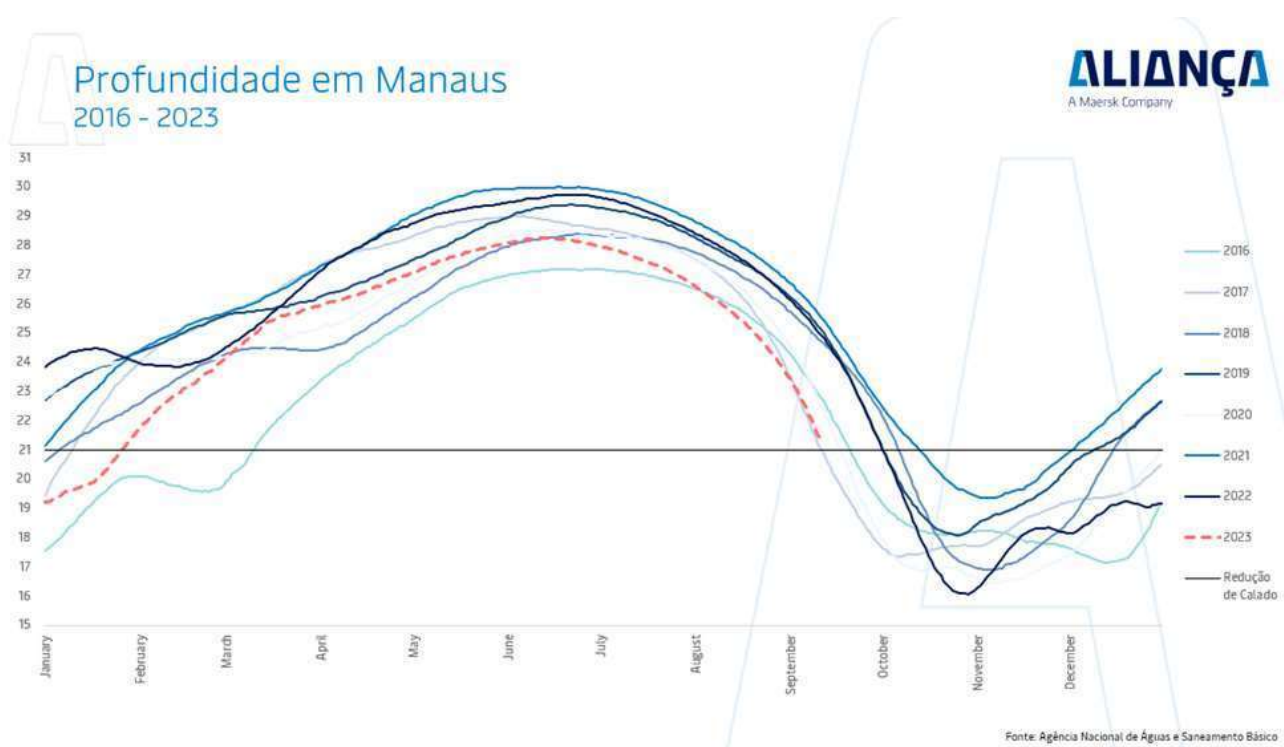

Seca na Região Amazônica | Stop Booking Manaus

12/09/2023

Artigo

Estamos diariamente monitorando e analisando a evolução da vazante na região amazônica, utilizando como base as informações registradas pelas réguas da Agência Nacional de Águas (ANA) e as sondagens realizadas pelos nossos navios, e as projeções são de um cenário crítico.

Frente a essa situação, que é resultado de força maior, informamos que a Aliança **suspenderá temporariamente o aceite de novas reservas de/para Manaus para todos os navios e viagens listados com status "reservas suspensas"** na tabela ao fim deste comunicado.